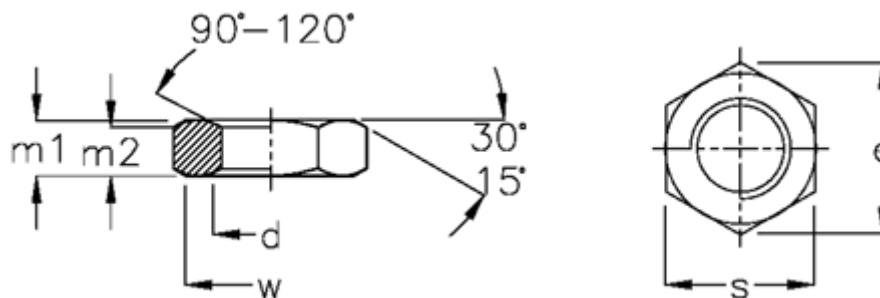

Varenummer: 20185512

Beskrivelse: Kontramøtrik iso 4035-M12 Bruneret

## Mål

d	= M12	s max = 18.0
d max	= 13.00	s min = 17.73
d min	= 12.0	w = 16.6
e	= 20.03	
Gevind stigning	= 1.75	
m1 max	= 6.0	
m1 min	= 5.70	
m2	= 4.6	